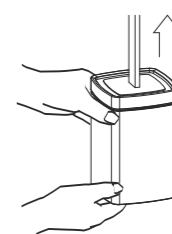

LIFT & CLEAN™

system mocowania akcesoriów,
który ułatwia montaż oraz
umożliwia wygodne zdejmowanie
i ponowne mocowanie elementu
bez użycia narzędzi. Wystarczy
pojemnik przesunąć do góry
i zdjąć ze specjalnego uchwytu,
a po wyczyszczeniu nasunąć
z powrotem.