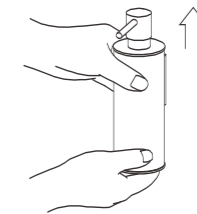

LIFT & CLEAN™

System mocowania akcesoriów, który ułatwia montaż oraz umożliwia wygodne zdejmowanie i ponowne mocowanie elementu bez użycia narzędzi. Wystarczy koszyk czy dozownik przesunąć do góry i zdjąć ze specjalnego uchwytu, a po wyczyszczeniu nasunąć z powrotem.