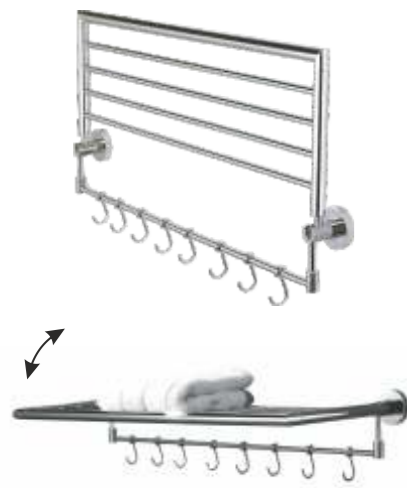

**Wieszak prosty podwójny** **07.120**  
5,5 x 65,5 x 12,5 cm

**Półka na ręczniki** **07.010**  
5,5 x 65,5 x 21,5 cm

Półka na ręczniki  
z relingiem

**07.041**

Solidne mocowanie  
na dwóch pionowych  
elementach (rekomendowane  
do łazienek hotelowych)

18 x 64,5 x 21,5 cm

Półka na ręczniki  
z relingiem

**07.040**

Mocowanie  
czteropunktowe

16 x 65,5 x 25,5 cm

Półka na ręczniki  
z relingiem

**07.020**

11 x 65,5 x 21,5 cm

Półka na ręczniki ruchoma

**07.050**

Możliwość podnoszenia półki,  
pod spodem zestaw przesuwanych  
haczyków na ręczniki

13,5 x 65,5 x 27 cm

Wieszak - kółko **07.140**  
20 x 16 x 7 cm

Wieszak - kółko otwarte **07.141**  
21,5 x 20 x 8 cm