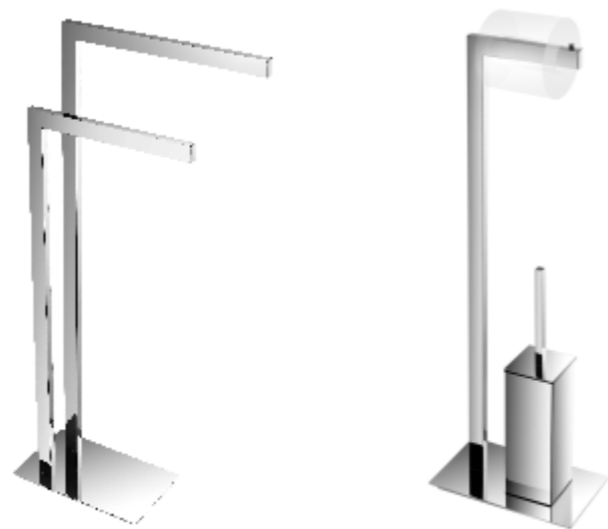

szklany pojemnik  
na szczotkę

79 x 29 x 25 cm

Stojak na papier toaletowy  
+ szczotkę wc **19.205**

metalowy pojemnik  
na szczotkę

75 x 26 x 25 cm

Stojak na 2 ręczniki **19.206**

80 x 15 x 37 cm

Stojak na papier  
toaletowy  
+ szczotkę wc **19.207 + 19.208**

Metalowy pojemnik  
na szczotkę

74 x 15 x 25 cm

Szczotka wc wolnostojąca **19.208**

Metalowa obudowa,  
wewnątrz wyjmowany  
pojemnik z tworzywa

39 x 8 x 8 cm

Lusterko kosmetyczne  
proste / powiększające 3x **22.001**

Mocowane do ściany,  
na przegubie, podwójne  
ruchome ramię

23 x 26 x 5-36 cm

Stojak na ręczniki **19.209**

Składany 89 x 60 x 25 cm

Lusterko kosmetyczne  
proste / powiększające 3x

**22.011**

Mocowane do ściany,  
uchylne, podwójne ruchome ramię