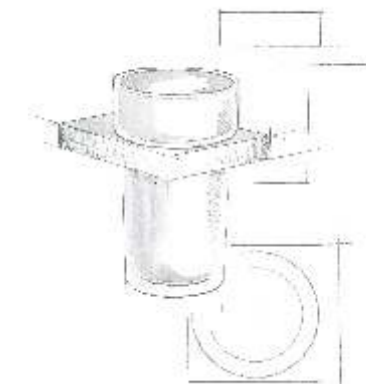

**05.111**

1,5 x 48 x 6 cm

Wieszak prosty 30

**05.112**

1,5 x 33 x 6 cm

Haczyk

**05.310**

6 x 2 x 4 cm

Mydelniczka

**05.420**Szkło matowe  
3 x 11 x 11 cmDozownik  
do mydła w płynie**05.423**Szkło matowe  
17,5 x 8 x 11 cm

Uchwyt ze szklanką

**05.411**Szkło matowe  
12 x 8 x 10 cmUchwyt z dwoma  
szklankami**05.412**Szkło matowe  
12 x 15,5 x 9,5 cm