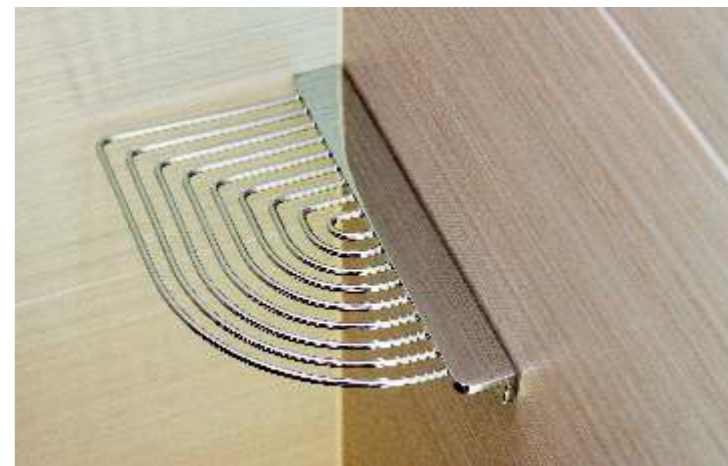

DODATKI

Powierzchnia
chrom

Materiał
mosiądz, stal nierdzewna, stal,
stop metali lekkich, PP, akryl

Półki szklane
szkło hartowane matowe

Półka z drutu, prostokątna **16.030**
2 x 28 x 15 cm

Półka z drutu, narożna **16.031**
2 x 20 x 12,5 cm

Koszyk narożny /
mocowanie Lift & Clean™ **16.036**
Wykonany ze stali
nierdzewnej polerowanej 4 x 16,5 x 17,5 cm