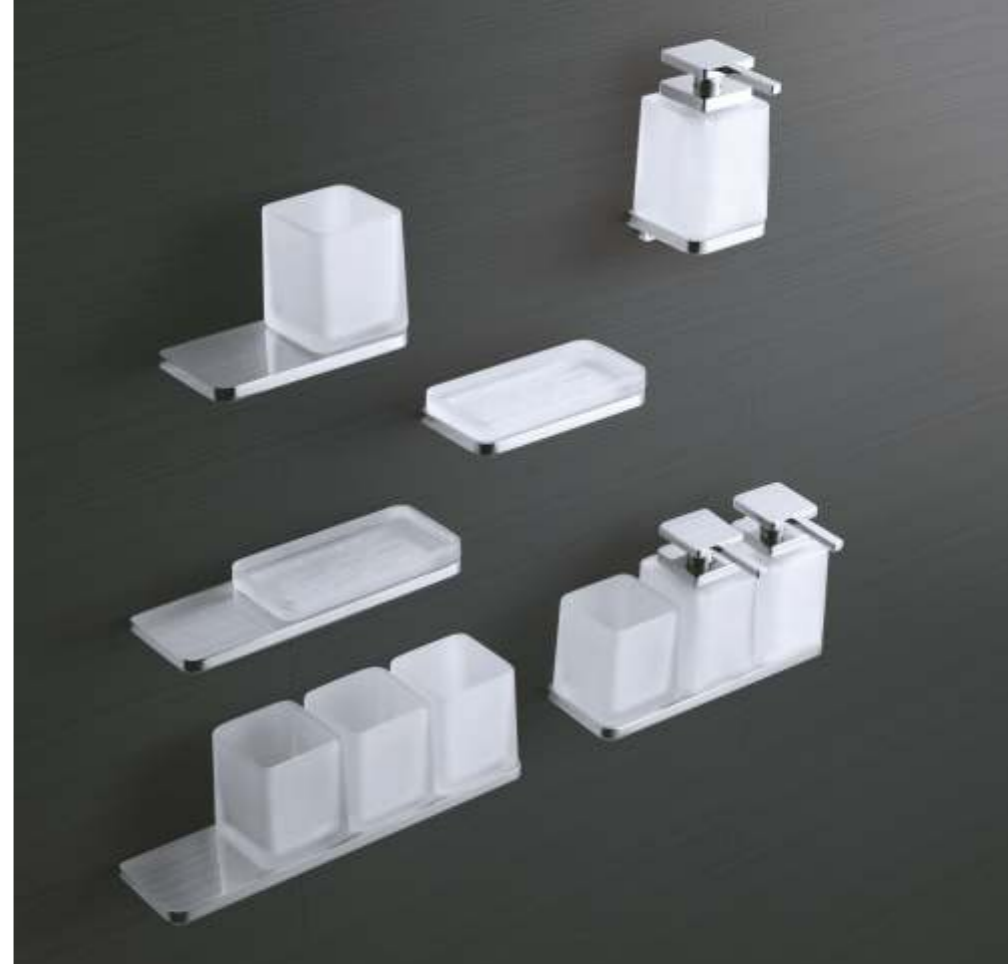

Mydelniczka bez uchwytu **08.422**
Szkło matowe 3 x 16 x 8 cm